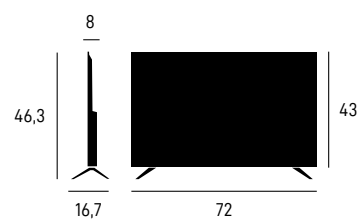

LCN
ORDINAMENTO
AUTOMATICO
DEI CANALI

UNICABLE SCR
CONDIVIDI IL SEGNALE TRA
PIÙ TUNER SAT CON UN
SOLO CAVO

10
bit

HEVC 10 BIT
VIDEO DECODING

FRAMELESS
CORNICE FRONTALE DI SOLI 2 MM.

SEMPLICE ELEGANZA

Abbiamo tolto il superfluo per rendervi un TV adatto a qualsiasi ambientazione. PALCO32 FL10 e la sua cornice frontale di soli 2 millimetri, trasforma qualsiasi parete in un'opera d'arte.